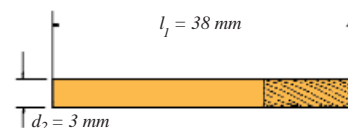

Art.
Set 1M

Composizione	Euro	
	6 DT	3 TP
SA-42M SF42M	83,60	83,60
SA-43M SG-43M		
SC-41M SH-41M		
SC-42M SL-42M		
SD-42M SM-42M		
SE41M SN-42M		

Art.
Set 6M

Composizione	Euro	
	6 DT	3 TP
SA-5M SF-3M	171,00	171,00
SC-3M SF-5M		
SC-5M SG-3M		
SD-5M SL-4M		

Set di lime rotative
extra lunghe

Art.
Set 8M

Composizione	Euro	
	6 DT	3 TP
SA-1ML6 SD-1ML6	195,40	195,40
SA-5ML6 SF-1ML6		
SC-1ML6 SG-1ML6		
SC-5ML6 SL-1ML6		