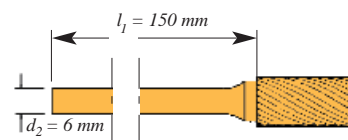

Art.
Set 1M

Composizione	Euro	
	6 DT	3 TP
SA-42M SF42M	83,60	83,60
SA-43M SG-43M		
SC-41M SH-41M		
SC-42M SL-42M		
SD-42M SM-42M		
SE41M SN-42M		

Art.
Set 6M

Composizione	Euro	
	6 DT	3 TP
SA-5M SF-3M	171,00	171,00
SC-3M SF-5M		
SC-5M SG-3M		
SD-5M SL-4M		

Set di lime rotative
extra lunghe

Art.
Set 8M

Composizione	Euro	
	6 DT	3 TP
SA-1ML6 SD-1ML6	195,40	195,40
SA-5ML6 SF-1ML6		
SC-1ML6 SG-1ML6		
SC-5ML6 SL-1ML6		