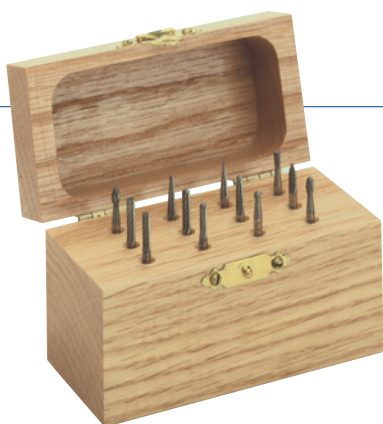

Art.
Set 1M

Composizione	Euro	
	6 DT	3 TP
SA-42M SF42M	83,60	83,60
SA-43M SG-43M		
SC-41M SH-41M		
SC-42M SL-42M		
SD-42M SM-42M		
SE41M SN-42M		

Art.
Set 6M

Composizione	Euro	
	6 DT	3 TP
SA-5M SF-3M	171,00	171,00
SC-3M SF-5M		
SC-5M SG-3M		
SD-5M SL-4M		

Set di lime rotative
extra lunghe

Art.
Set 8M

Composizione	Euro	
	6 DT	3 TP
SA-1ML6 SD-1ML6	195,40	195,40
SA-5ML6 SF-1ML6		
SC-1ML6 SG-1ML6		
SC-5ML6 SL-1ML6		